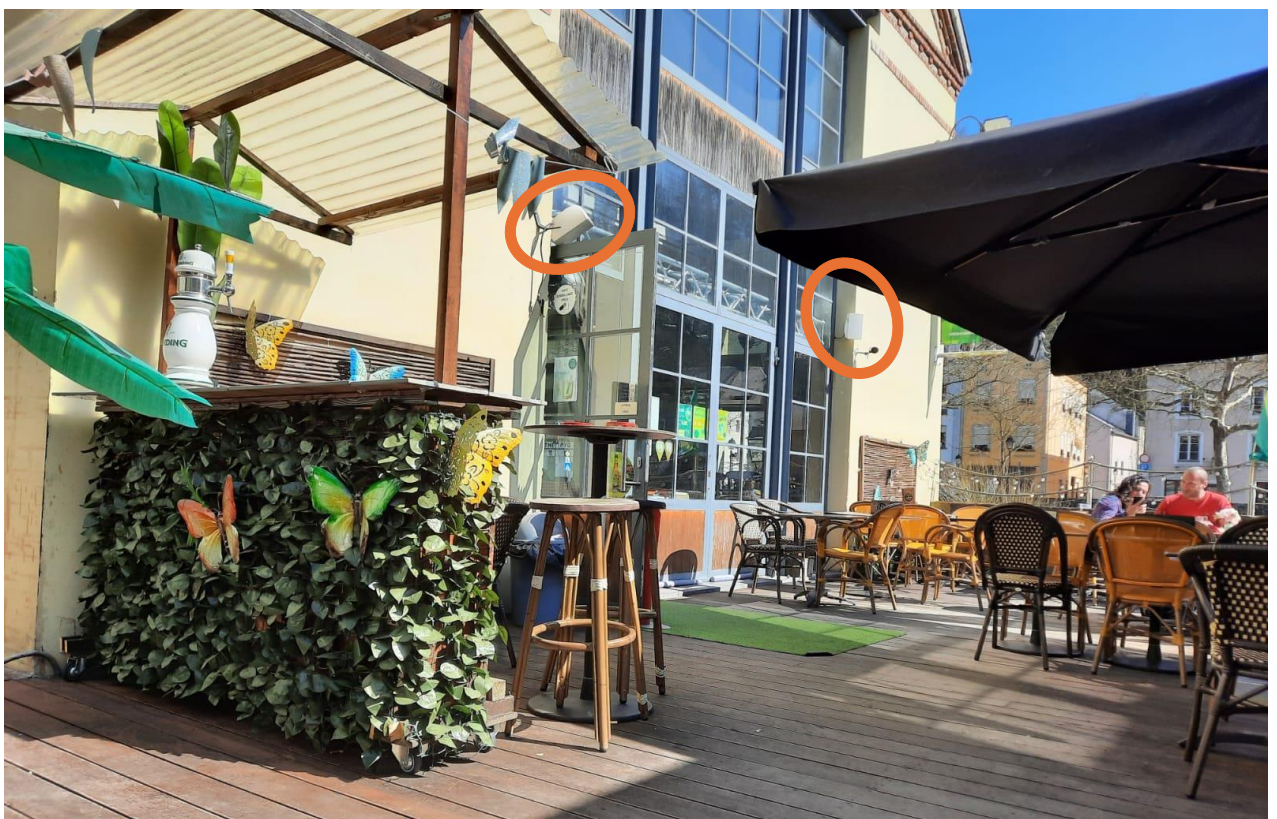

Rives de Clausen

Nuisances sonores &
enceintes extérieures

Clausener Syndikat asbl

Mai 2025

IKKI bar

Terro

Maria Bonita

ZULU bar

VERSO

Pas d'enceintes
extérieure mais porte
largement ouverte