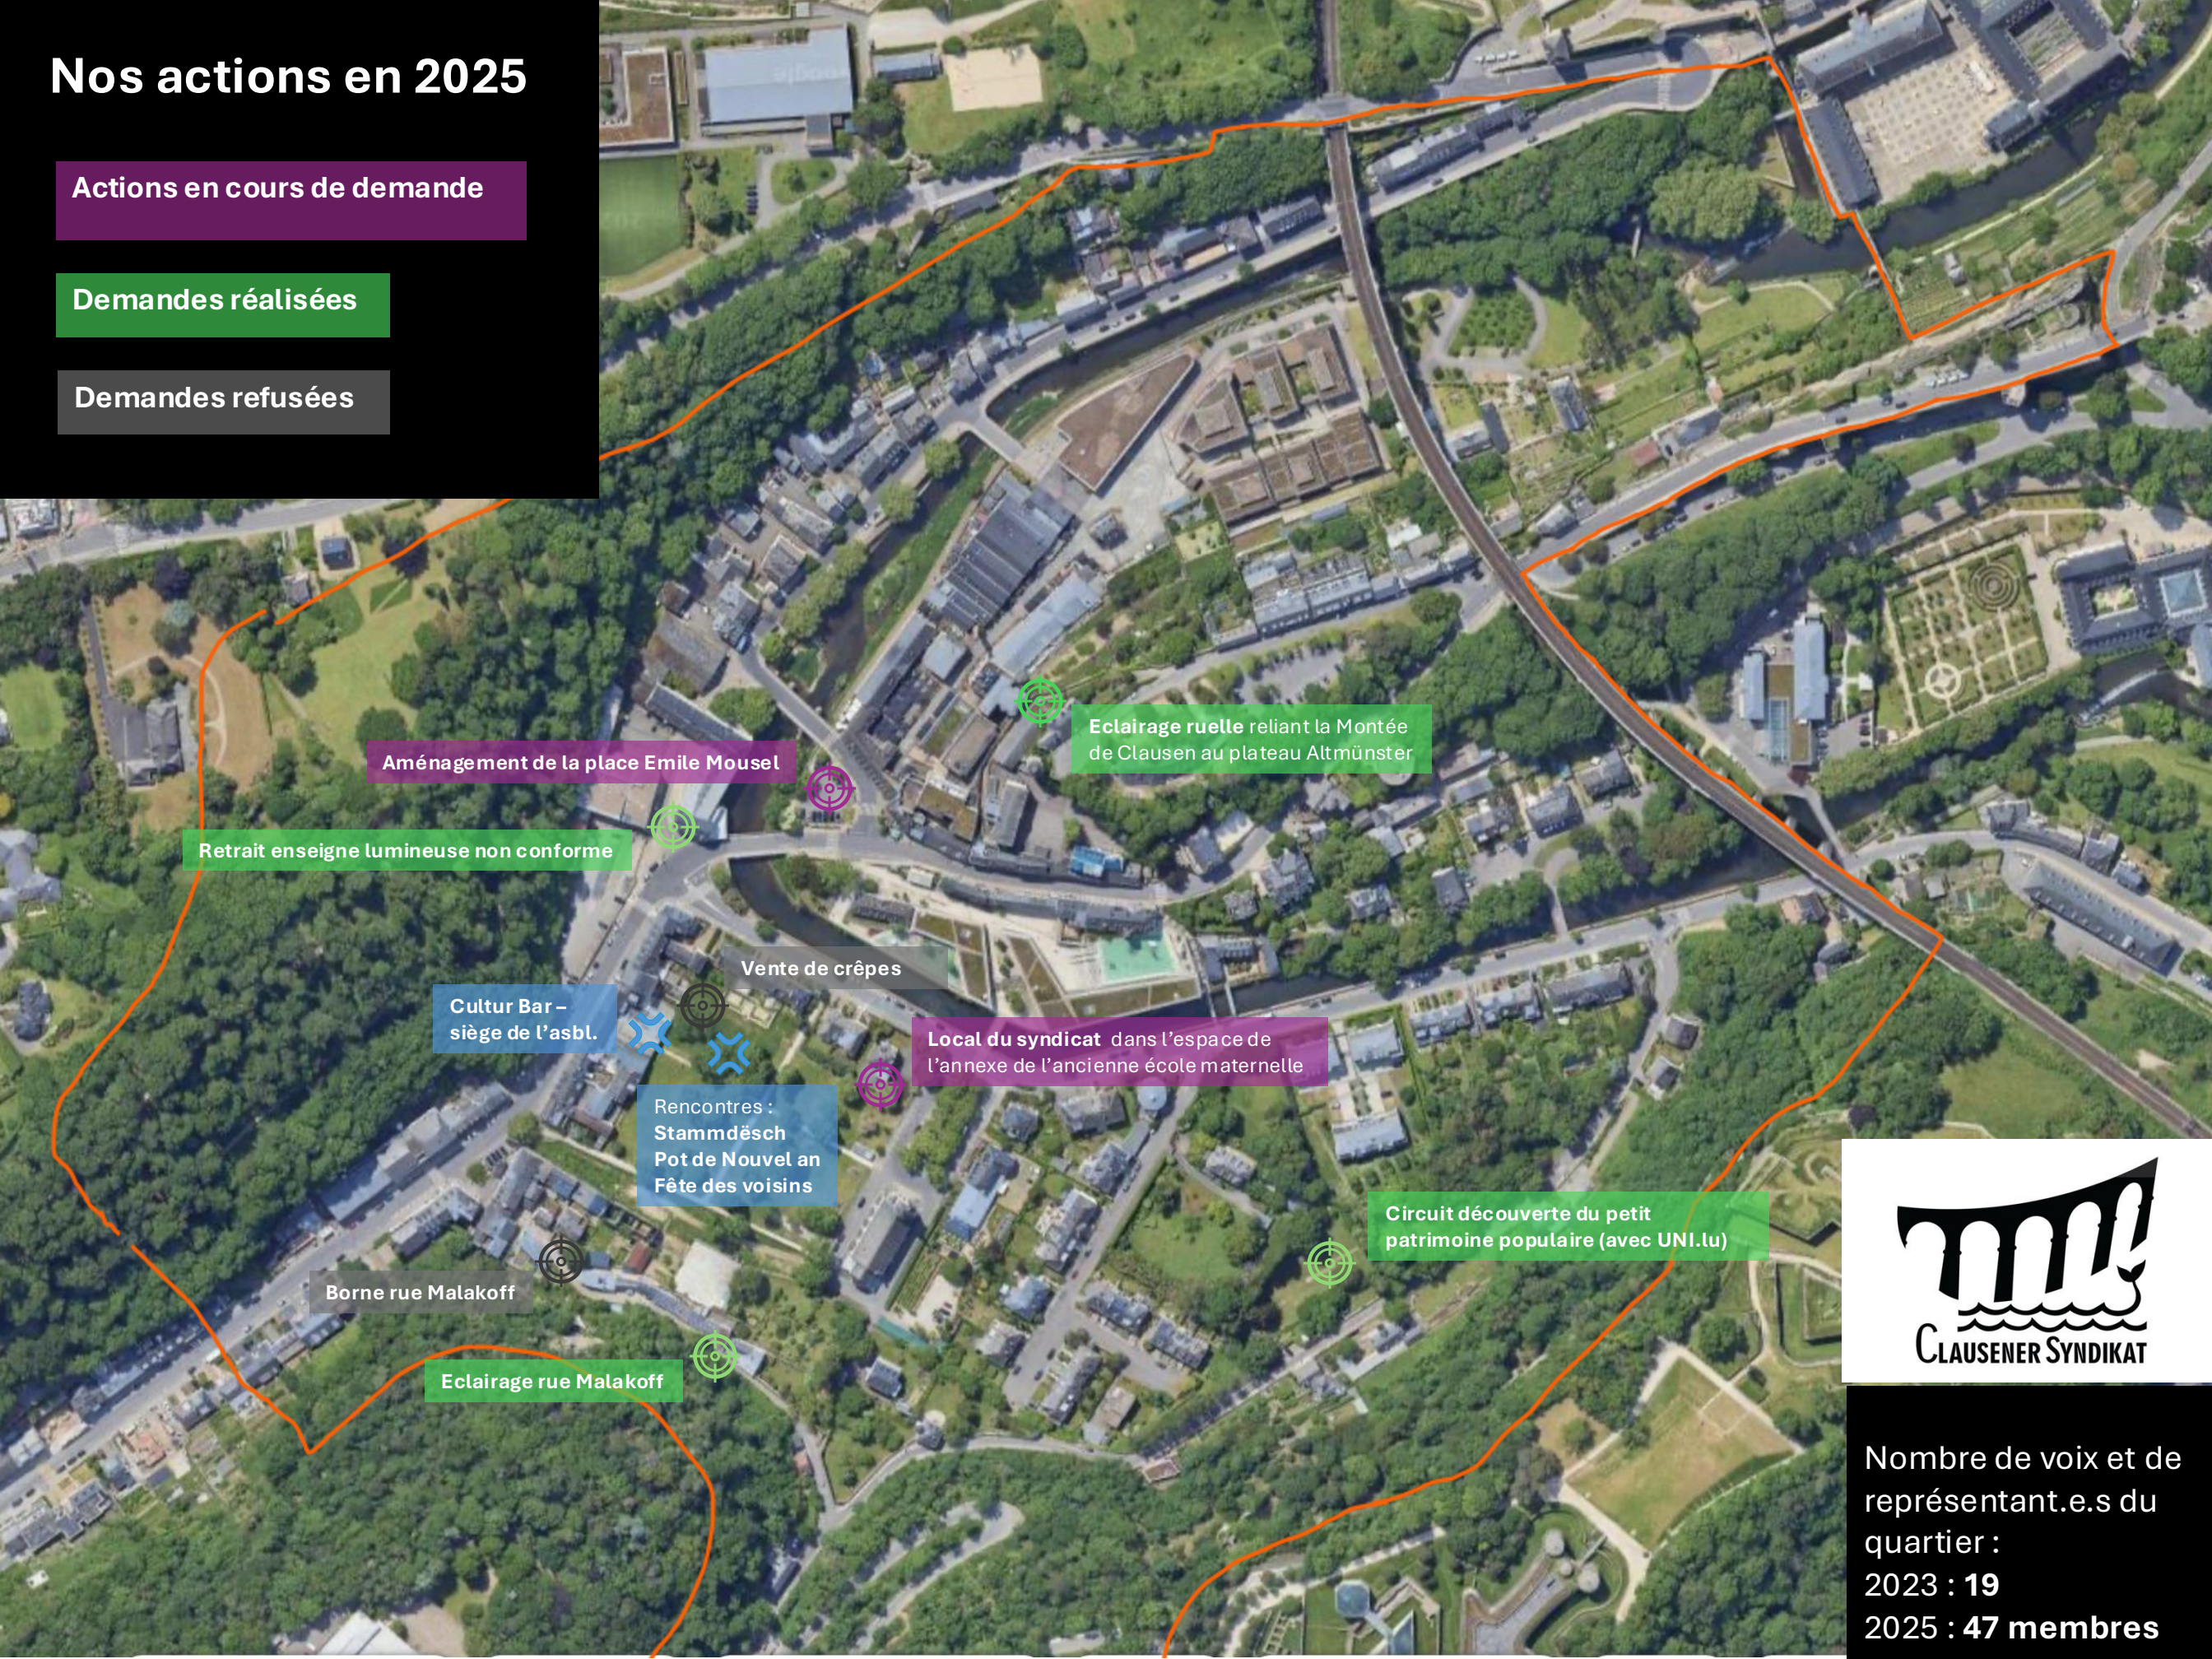

Nos actions en 2025

Actions en cours de demande

Demandes réalisées

Demandes refusées

Aménagement de la place Emile Mousel

Eclairage ruelle reliant la Montée de Clausen au plateau Altmünster

Retrait enseigne lumineuse non conforme

Vente de crêpes

Cultur Bar –
siège de l'asbl.

Local du syndicat dans l'espace de
l'annexe de l'ancienne école maternelle

Rencontres :
Stammdësch
Pot de Nouvel an
Fête des voisins

Circuit découverte du petit
patrimoine populaire (avec UNI.lu)

Request completed

Requests refused

Development of Place Emile Mousel

Street lighting connecting Montée de Clausen to the Altmünster plateau

Removal of non-compliant illuminated sign

« Crêpes » sale

Cultur Bar – seat of the association

Union premises in the annex of the former nursery school

Meetings :
Stammdësch
New Year's Drink
Neighborhood Party

Discovery tour of small popular heritage (with UNI.lu)

Malakoff street terminal

Street lighting rue Malakoff